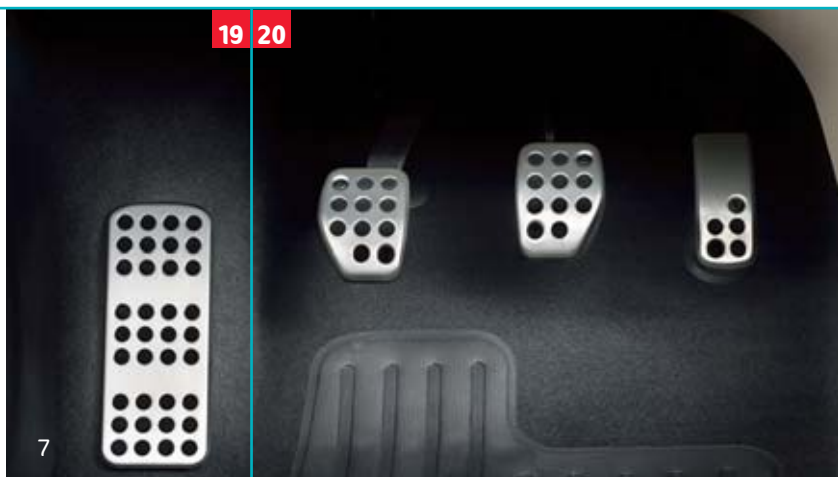

Ahogy Önnek tetszik...

15 16

17 18

18 Alumínium sebváltógomb manuális sebváltóhoz

- cikkszám: 9425.69

További modell a „senso drive” sebváltóhoz

- cikkszám: 9425.70

19 Lábtartó

- cikkszám: 9425.90

20 Alumínium pedálkészlet (2)

- cikkszám: 9425.A1

(1) Sebváltó szoknya, középkonzol és 4 légbefúvó nyílás – Csak a régi típusú műszer-fallal rendelkező C2 gépkocsikhoz.

(2) Egyéb cikkszám a jármű felszereltsége szerint.

19 20