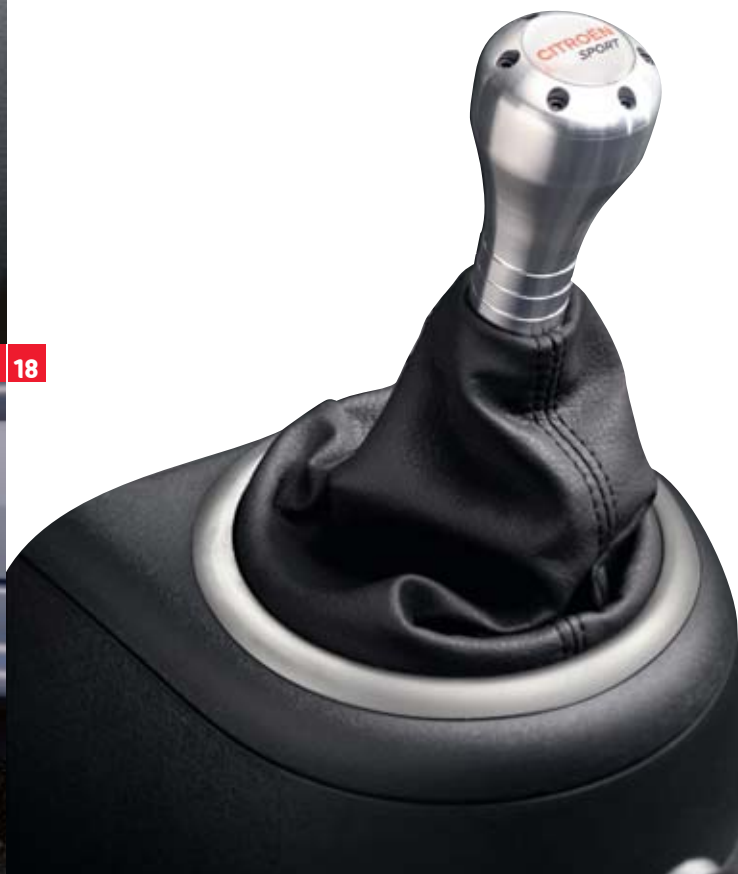

• cikkszám: 9403.37

További modell: hátsó merev sárfogó

• cikkszám: 9403.38

(a VTR változatokkal is kompatibilis)

14

Ahogy Önnek tetszik...

15 16

17 18